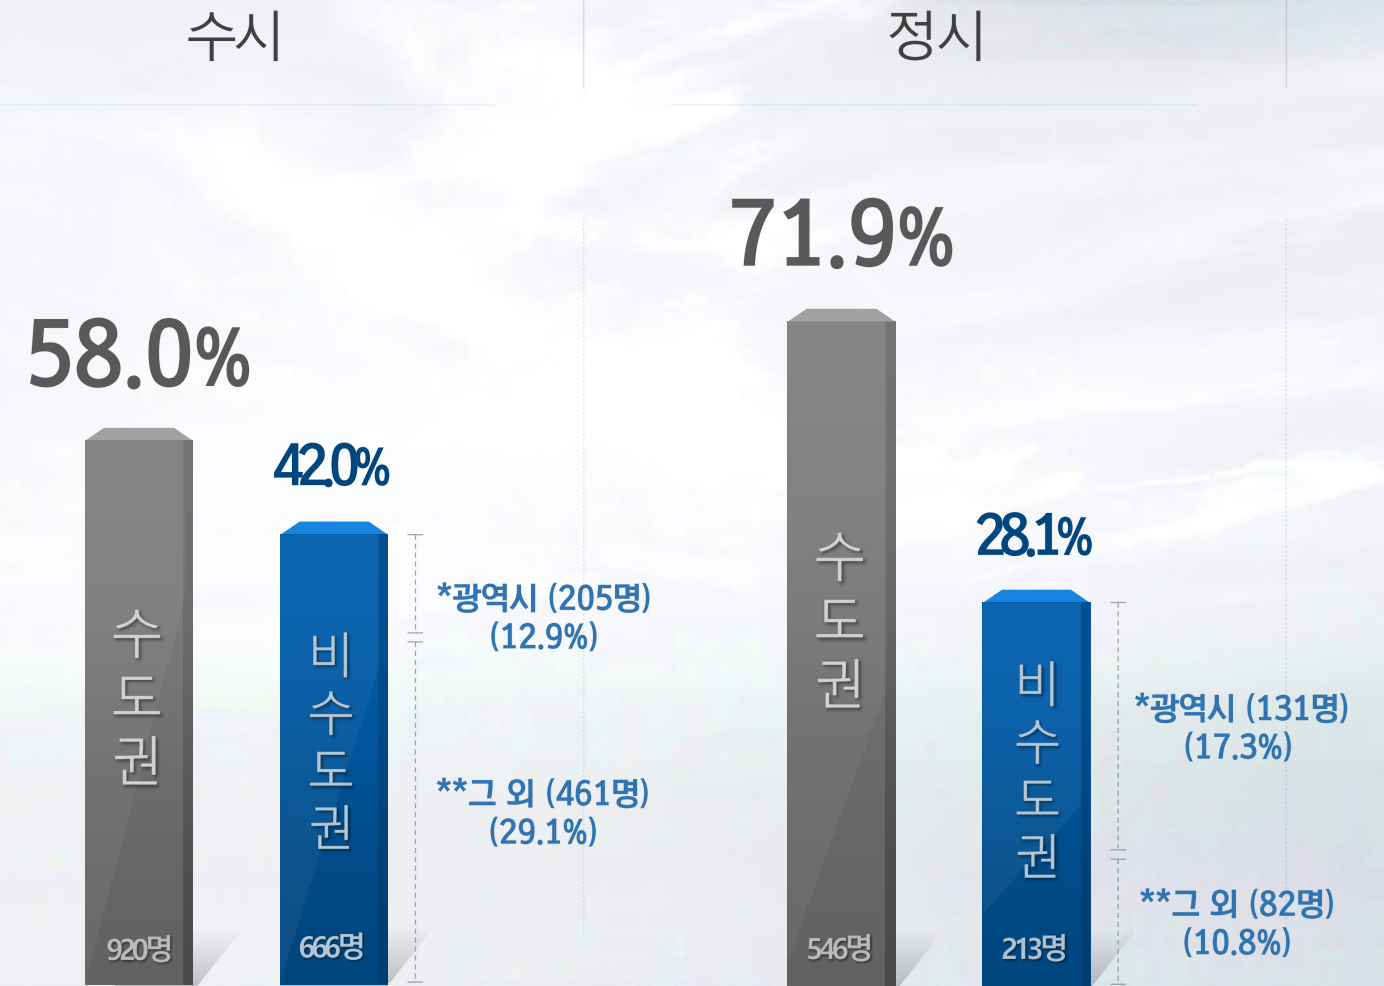

한양대학교의 The 착한 입시

|| 2020학년도 신입학 최종 선발 결과

Admission
Statistics

출신 지역별 등록자 현황

■ 수도권 | ■ 비수도권

* 광역시 : 부산, 대전, 대구, 광주, 울산
** 그 외 지역 : 수도권과 광역시를 제외한 지역

전체 지원자 수

수시

정시