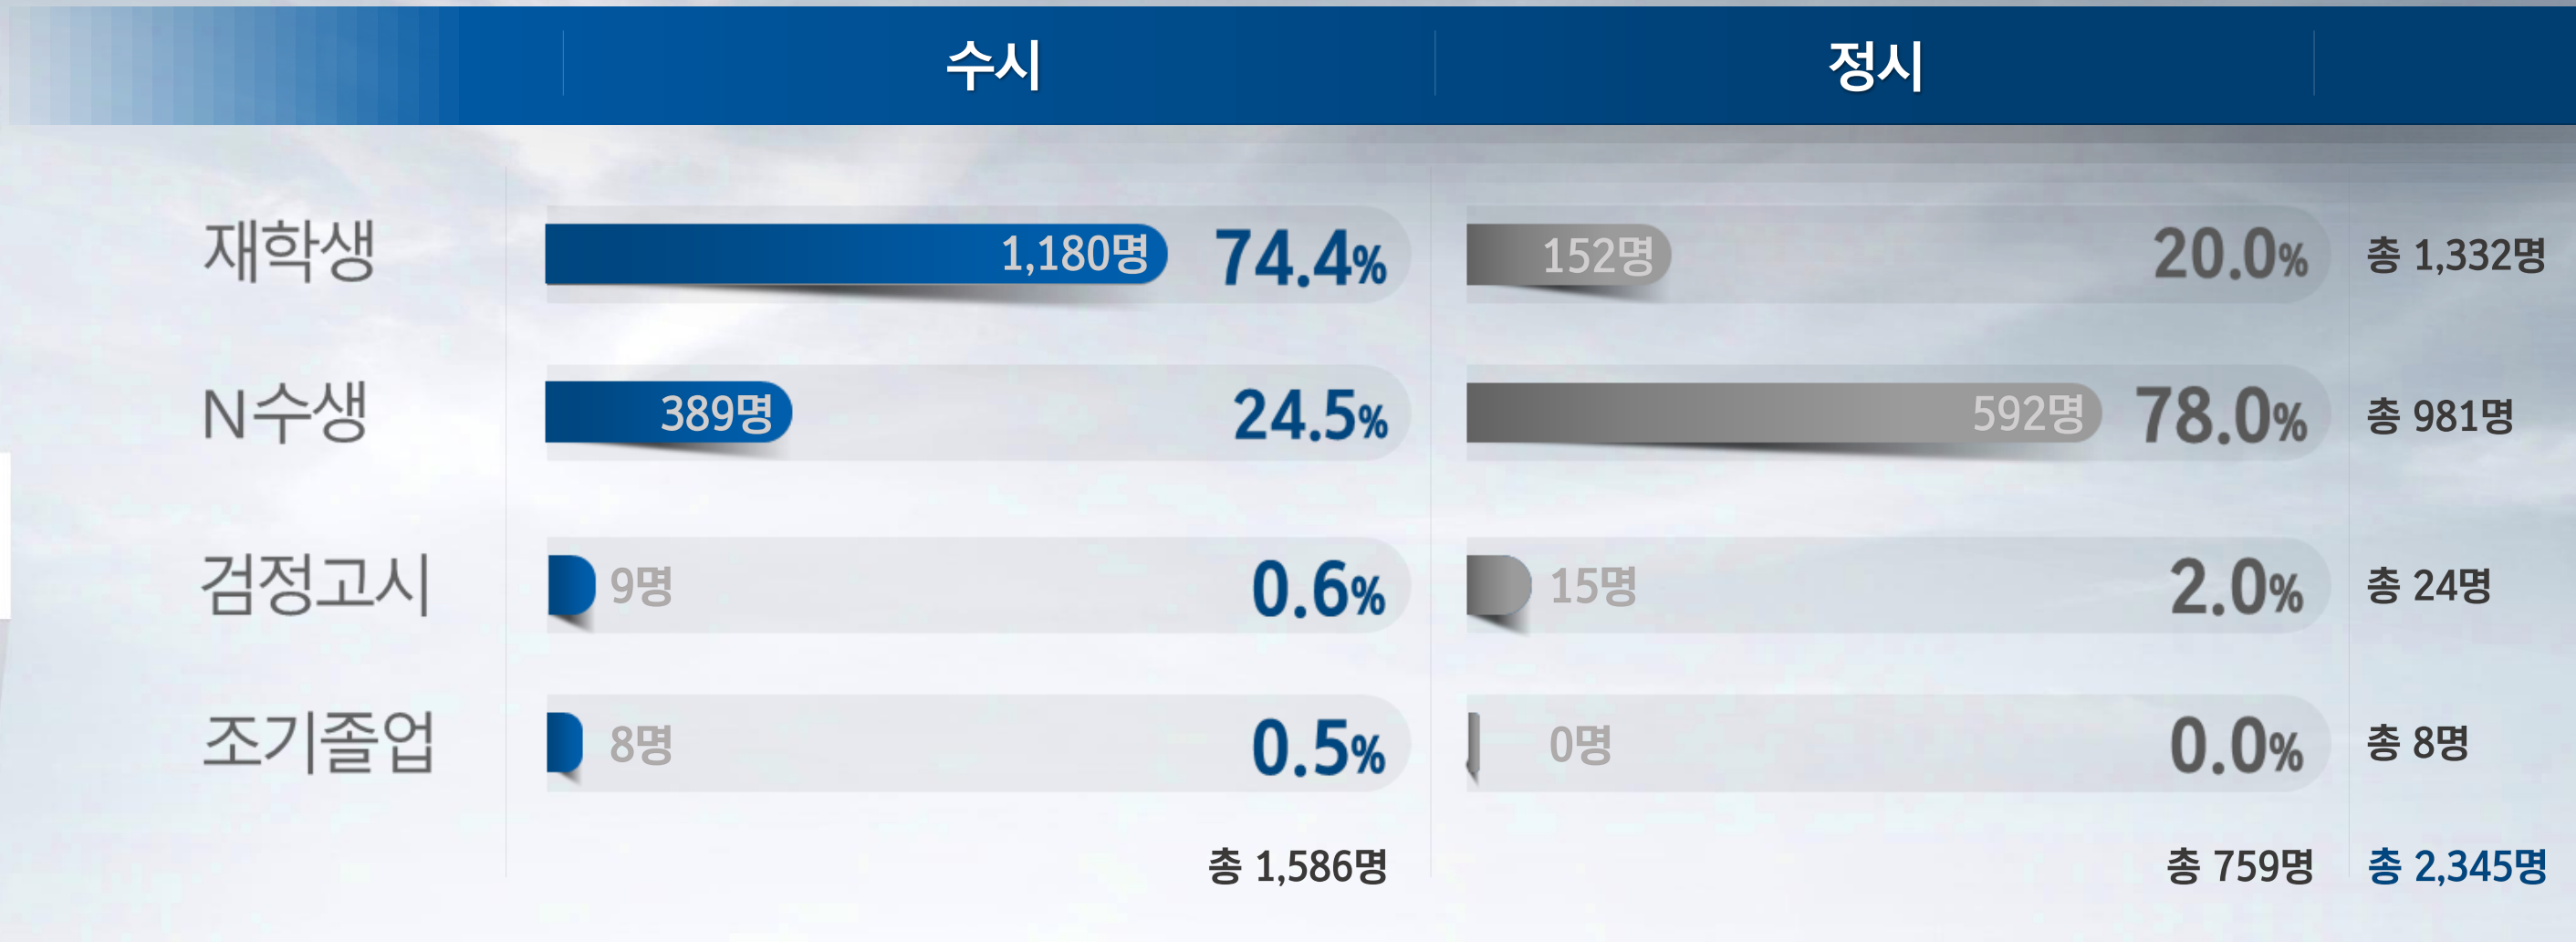

고교 졸업 연도별 등록자 현황